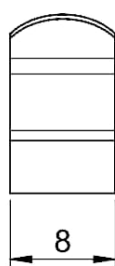

ACESSÓRIOS METÁLICOS EMC

MORCLEMC010

CÓDIGO DO ARTIGO	GAMA DE APERTO DA ABRAÇADEIRA mm	DIMENSÕES Comp x Larg x Alt mm	FURO(S) DE FIXAÇÃO mm	 Un
MORCLEMC010	3 > 6	8 x 11,8 x 13,6	1x Ø3,2mm	50

ESPECIFICAÇÕES

Material da abraçadeira Aço temperado, zincado

Dimensões em mm