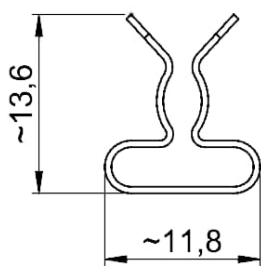

ACESSÓRIOS METÁLICOS EMC

MORCLEMC010

CÓDIGO DO ARTIGO	GAMA DE APERTO DA ABRAÇADEIRA mm	DIMENSÕES Comp x Larg x Alt mm	FURO(S) DE FIXAÇÃO mm	 Un
MORCLEMC010	3 > 6	8 x 11,8 x 13,6	1x Ø3,2mm	50

ESPECIFICAÇÕES

Material da abraçadeira Aço temperado, zincado

Dimensões em mm