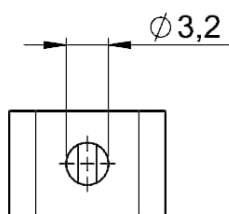

ACESSÓRIOS METÁLICOS EMC

MORCLEMC010

CÓDIGO DO ARTIGO	GAMA DE APERTO DA ABRAÇADEIRA mm	DIMENSÕES Comp x Larg x Alt mm	FURO(S) DE FIXAÇÃO mm	 Un
MORCLEMC010	3 > 6	8 x 11,8 x 13,6	1x Ø3,2mm	50

ESPECIFICAÇÕES

Material da abraçadeira Aço temperado, zincado

Dimensões em mm