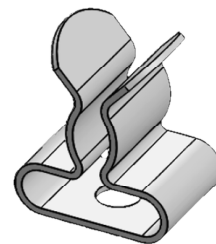

ACESSÓRIOS METÁLICOS EMC

MORCLEMC010

CÓDIGO DO ARTIGO	GAMA DE APERTO DA ABRAÇADEIRA mm	DIMENSÕES Comp x Larg x Alt mm	FURO(S) DE FIXAÇÃO mm	 Un
MORCLEMC010	3 > 6	8 x 11,8 x 13,6	1x Ø3,2mm	50

ESPECIFICAÇÕES

Material da abraçadeira Aço temperado, zincado

Dimensões em mm